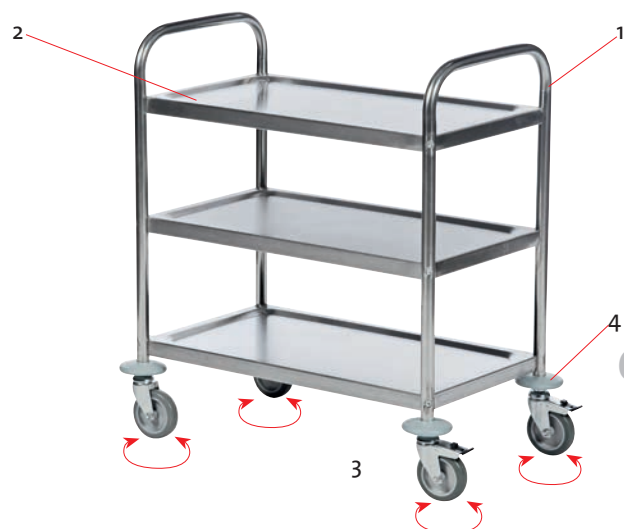

Chariots inox

- 1 Inox 18/0
- 2 Plateaux à boulonner. Plateaux avec rebord sur tout le pourtour, avec revêtement antirésonnance
- 3 Roulettes à bandage gris non-tachant, dont 2 à frein conformément à la Norme Européenne EN 1757-3
- 4 Pare-chocs annulaires pour éviter les coups.

Chariots à monter

	Chariot 2 plateaux	
Référence	62-3200	62-3210
Surface utile [mm] P x L	685x380	825x500
Surface Hors tout [mm] P x L	710x400	910x590
Hauteur totale [mm]	805	940
Hauteur plateau du haut [mm]	680	810
Espacement des plateaux [mm]	460	590
Charge admissible [kg]	100	100
Roues ø [mm]	100	100
Poids [kg]	8	11

	Chariot 3 plateaux	
Référence	62-3300	62-3310
Surface utile [mm] P x L	685x380	825x500
Surface Hors tout [mm] P x L	710x400	910x590
Hauteur totale [mm]	805	940
Hauteur plateau du haut [mm]	680	810
Espacement des plateaux [mm]	200	280
Charge admissible [kg]	100	100
Roues ø [mm]	100	100
Poids [kg]	10	15

	Chariot à dossier rabattable
Référence	62-3100
Surface utile [mm] P x L	780x520
Surface Hors tout [mm] P x L	825x520
Hauteur chargement [mm]	180
Hauteur poignée [mm]	970
Charge admissible [kg]	100
Roues ø [mm]	100
Poids [kg]	11