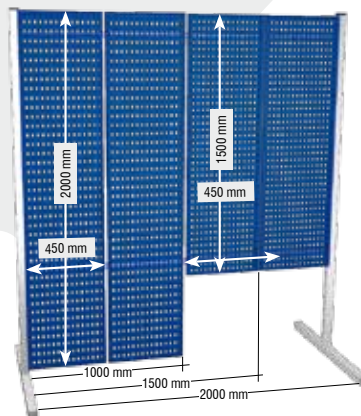

# Systèmes de cloisons de séparation RasterPlan

Qu'il s'agisse de séparer des postes de travail ou d'installer des cloisons servant à la fois de rangement et d'outil de travail, le système de cloisons RasterPlan est idéal pour toutes les applications de cloisonnement.

## Éléments de cloisons de séparation en kit

Montants			
	Montants	alu coloré	noir
	1 Montant final	7280.00.9501	7280.00.9515
	2 Montant central 90°	7281.00.9501	7281.00.9515
	3 Montant central 135°	7282.00.9501	7282.00.9515
	4 Montant central 180°	7283.00.9501	7283.00.9515
	5 Montant central «croix»	7284.00.9501	7284.00.9515
Raccords transversaux			
(à commander par paire)	Largeur	alu coloré	noir
	6 1000 mm	7290.00.9501	7290.00.9515
	7 1500 mm	7291.00.9501	7291.00.9515
	8 2000 mm	7292.00.9501	7292.00.9515
Panneaux à outils RasterPlan			
	H x l mm	gris clair	bleu gentiane
9	2000 x 450	4001.00.2013	4001.00.2021
10	1500 x 450	4001.00.1513	4001.00.1521
Panneaux à fentes RasterPlan			
	H x l mm	gris clair	bleu gentiane
11	2000 x 450	4202.00.4013	4202.00.4021
12	1500 x 450	4202.00.3513	4202.00.3521

Possibilité de fixer des panneaux à outils / à fentes des deux côtés.

1 Montant

9 Panneaux à outils H 2000 mm  
7 Raccord transversal l 1500 mm

## Cloisons de séparation RasterPlan complètes avec panneaux à outils raccord transversal et montants

Cloison simple						
Largeur mm	1000		1500		2000	
Nombre panneaux à outils	2		3		4	
Coloris panneaux	gris clair	bleu gentiane	gris clair	bleu gentiane	gris clair	bleu gentiane
Hauteur panneaux 1500 mm	7202.00.0113	7202.00.0121	7203.00.0413	7203.00.0421	7204.00.0813	7204.00.0821
Hauteur panneaux 2000 mm	7240.00.0113	7240.00.0121	7241.00.0413	7241.00.0421	7242.00.0813	7242.00.0821