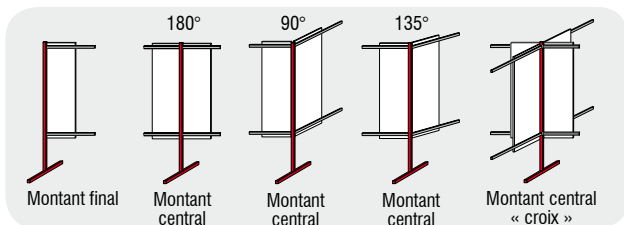

Systèmes de cloisons de séparation RasterPlan

4 Montant central 180°

11 Panneaux à fentes H 2000 mm

2 Montant central 90°

10 Panneaux à outils H 1500 mm

11 Panneaux à fentes H 1500 mm

RasterPlan
von Kappes

**FERTIGUNGSSTANDORT
DEUTSCHLAND**

Cloisons de séparation RasterPlan complètes avec panneaux à outils et à fentes, raccord transversal et embases

Cloison simple

Largeur mm	1000		1500		2000	
	Nombre panneaux à outils / à fentes		2 et 1		2 et 2	
Coloris panneaux	gris clair	bleu gentiane	gris clair	bleu gentiane	gris clair	bleu gentiane
Hauteur panneaux 1500 mm	7202.00.0313	7202.00.0321	7203.00.0613	7203.00.0621	7204.00.1113	7204.00.1121
Hauteur panneaux 2000 mm	7240.00.0313	7240.00.0321	7241.00.0613	7241.00.0621	7242.00.1113	7242.00.1121

Cloison double 180° droit

Largeur mm	1500 et 1500		1500 et 2000		2000 et 2000	
	Nombre panneaux à outils / à fentes		4 et 3		4 et 4	
Coloris panneaux	gris clair	bleu gentiane	gris clair	bleu gentiane	gris clair	bleu gentiane
Hauteur panneaux 1500 mm	7211.00.2313	7211.00.2321	7212.00.3013	7212.00.3021	7213.00.3913	7213.00.3921
Hauteur panneaux 2000 mm	7246.00.2313	7246.00.2321	7247.00.3013	7247.00.3021	7248.00.3913	7248.00.3921

Cloison double 90° rectangulaire

Largeur mm	1000 et 1000		1000 et 1500		1000 et 2000	
	Nombre panneaux à outils / à fentes		3 et 2		3 et 3	
Coloris panneaux	gris clair	bleu gentiane	gris clair	bleu gentiane	gris clair	bleu gentiane
Hauteur panneaux 1500 mm	7225.00.1113	7225.00.1121	7226.00.1613	7226.00.1621	7227.00.2313	7227.00.2321
Hauteur panneaux 2000 mm	7260.00.1113	7260.00.1121	7261.00.1613	7261.00.1621	7262.00.2313	7262.00.2321