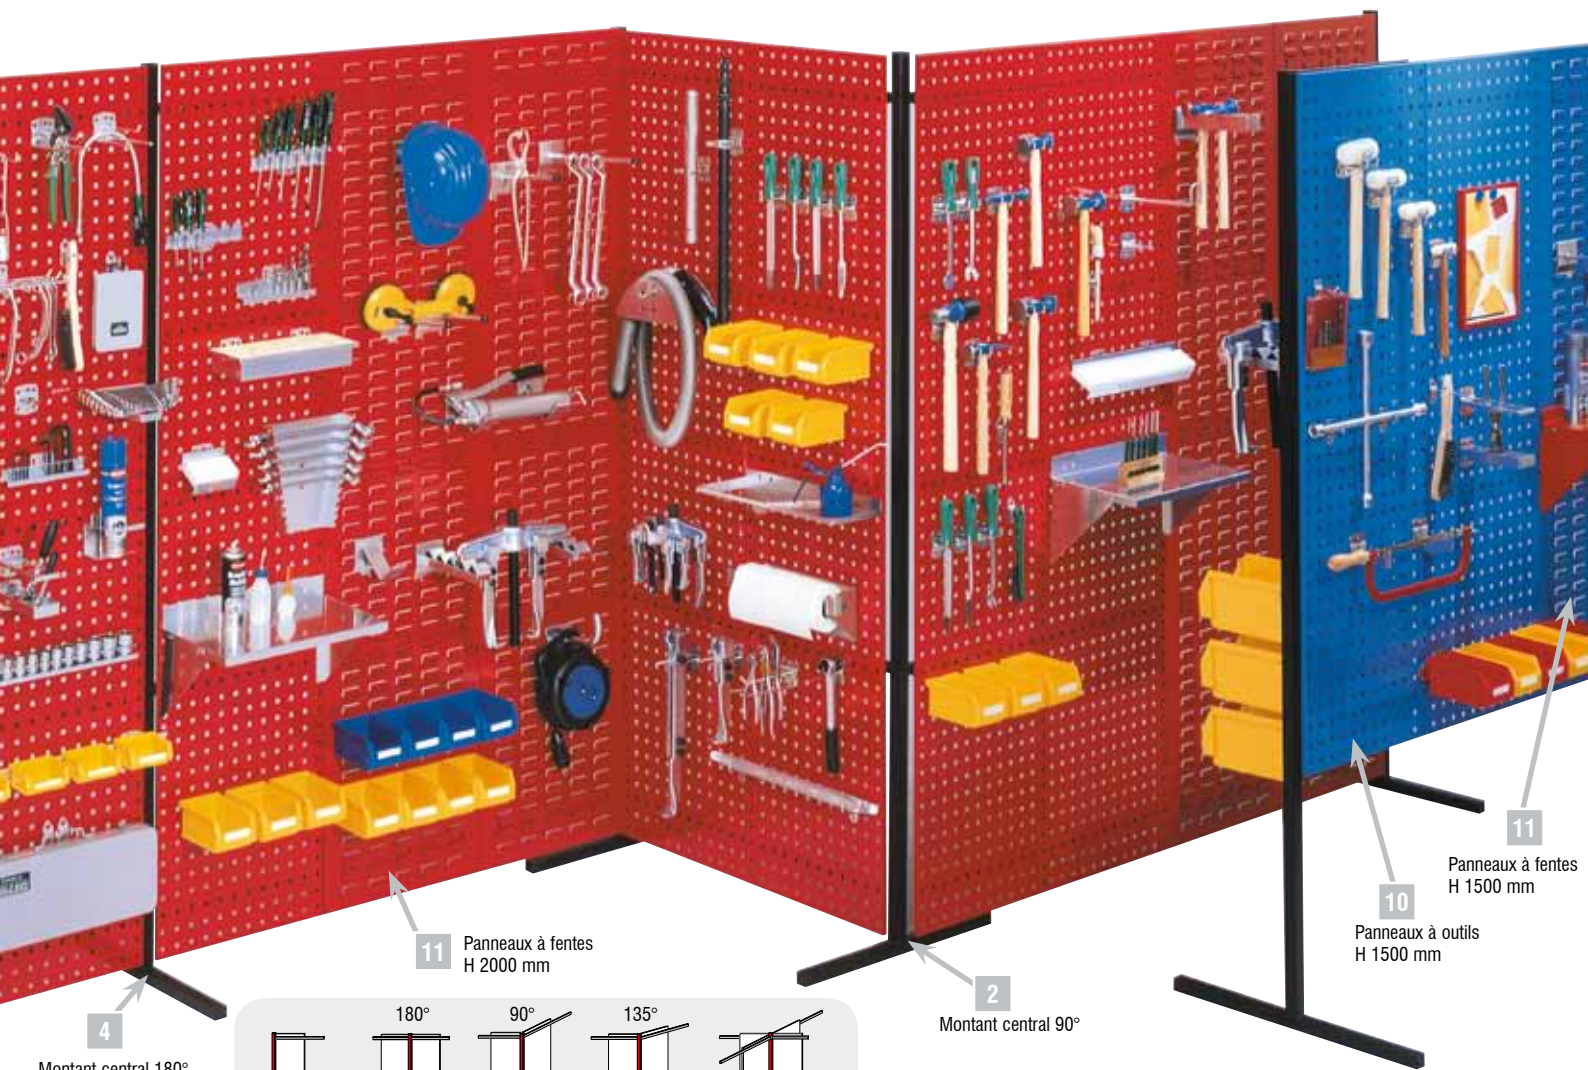

Systèmes de cloisons de séparation RasterPlan

4 Montant central 180°

2 Montant central 90°

10 Panneaux à outils H 1500 mm

11 Panneaux à fentes H 1500 mm