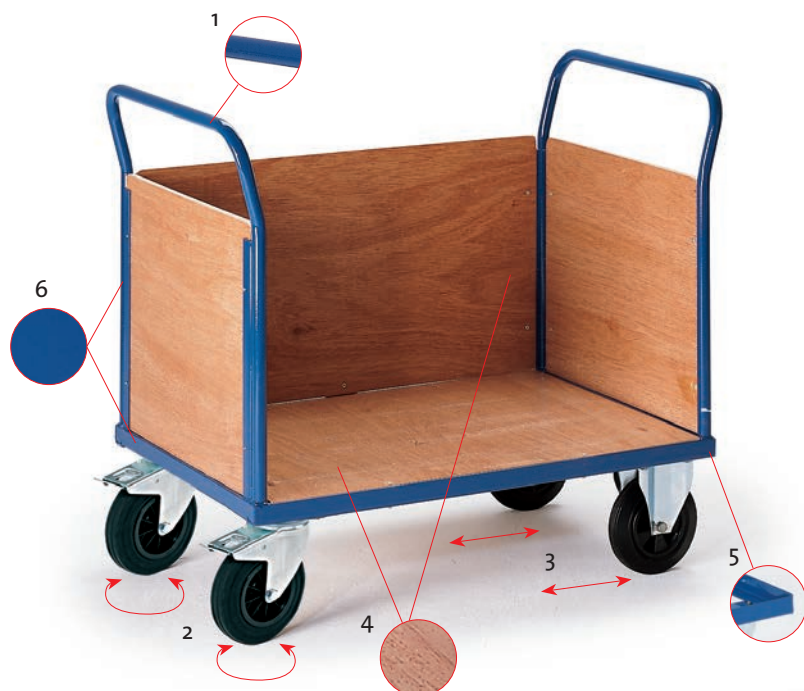

# Chariots

pour plus de stabilité ! Dimensions sur-mesure possible. Pas de montage!

- 1 Tube métallique  $\varnothing$  26,9 x 1,75 mm soudé au cadre du plateau roulant
- 2 Roulettes pivotantes à bandage caoutchouc sur roulement à rouleaux, chapes zinguées, Frein conforme à la Norme Européenne EN 1757-3
- 3 Roulettes fixes à bandage caoutchouc sur roulement à rouleaux, chapes zinguées
- 4 Dossiers et ridelles en bois MDF
- 5 Cadre roulant en cornière et tube carré métallique Revêtement époxy RAL 5010 bleu gentiane

#### Hauteur des côtés:

500 mm Habillage dossiers et ridelles,

230 mm Côtés chariot caisse

Chariot 4 côtés bois: 1 ridelle bois est amovible

Chariot à 1 dossier bois

	02-6025	02-6026	02-6027	02-6028
Référence	02-6025	02-6026	02-6027	02-6028
Surface utile [mm] Pxl	850x500	1000x600	1000x700	1200x800
Surface Hors tout [mm] Pxl	970x500	1120x600	1120x700	1320x800
Hauteur chargement [mm]	245	285	285	285
Hauteur poignée [mm]	950	990	990	990
Charge admissible [kg]	400	500	500	500
Roues $\varnothing$ [mm]	160	200	200	200
Poids [kg]	28	33	35	43

Chariot à 2 dossiers bois

	02-6045	02-6046	02-6047	02-6048
Référence	02-6045	02-6046	02-6047	02-6048
Surface utile [mm] Pxl	850x500	1000x600	1000x700	1200x800
Surface Hors tout [mm] Pxl	1020x500	1170x600	1170x700	1370x800
Hauteur chargement [mm]	245	285	285	285
Hauteur poignée [mm]	950	990	990	990
Charge admissible [kg]	400	500	500	500
Roues $\varnothing$ [mm]	160	200	200	200
Poids [kg]	31	36	38	46

Chariot à 2 dossiers et 1 ridelle bois

	02-6085	02-6086	02-6087	02-6088
Référence	02-6085	02-6086	02-6087	02-6088
Surface utile [mm] Pxl	850x480	1000x580	1000x680	1200x780
Surface Hors tout [mm] Pxl	1020x500	1170x600	1170x700	1370x800
Hauteur chargement [mm]	245	285	285	285
Hauteur poignée [mm]	950	990	990	990
Charge admissible [kg]	400	500	500	500
Roues $\varnothing$ [mm]	160	200	200	200
Poids [kg]	39	44	46	55